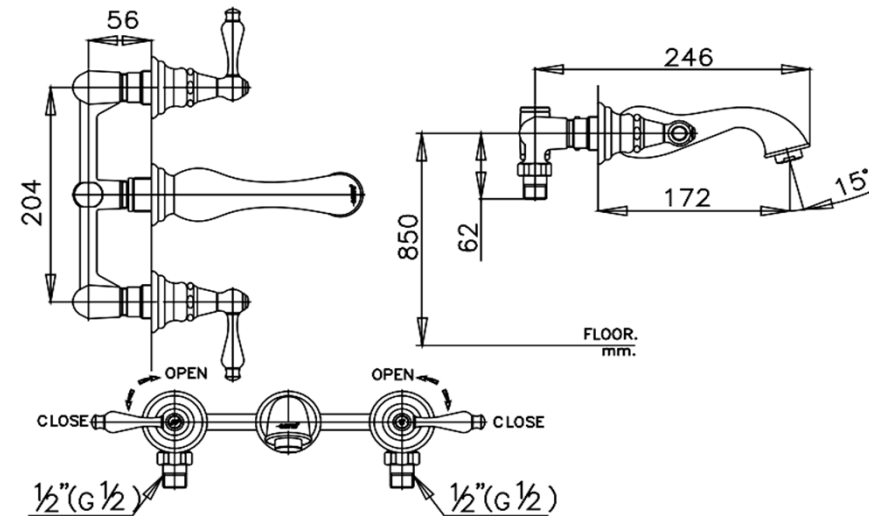

CLASSIC Series

CT223C17 ก๊อกผสมอ่างล้างหน้าเซ็นเตอร์ 8 นิ้ว ชนิดติดผนัง
CT223C17 3 HOLES 8" BASIN MIXER FAUCET (WALL MOUNT)
Barcode 8852410223270
Material No. Z231CT223C17XXXX11

จดขาย

1. COTTO CLEAN : ควบคุมสารปนเปื้อนโลหะหนัก 4 ชนิด(ตะกั่ว, แคดเมียม, ทองแดง, สังกะสี)
2. Extra Chrome : ชุบผิว nickel-chromium หนาถึง 8 ไมครอน
3. Water Saver : ติดตั้ง aerator ที่ปลายสเปาท์ ประหยัดน้ำ 50%

Selling Point

ลักษณะสินค้า

- ชื่น/กลอง : 6
- น้ำหนักชิ้นงานรวมกลองใน (Kg) : 3
- น้ำหนักชิ้นงานรวมกลองนอก (Kg) : 21

แนะนำวิธีการใช้งาน

ใช้ติดตั้งบนผนังเพื่อใช้งานร่วมกับอ่างล้างหน้าขอบสูง
 แบบ above counter หรืออ่างฝังเคาน์เตอร์