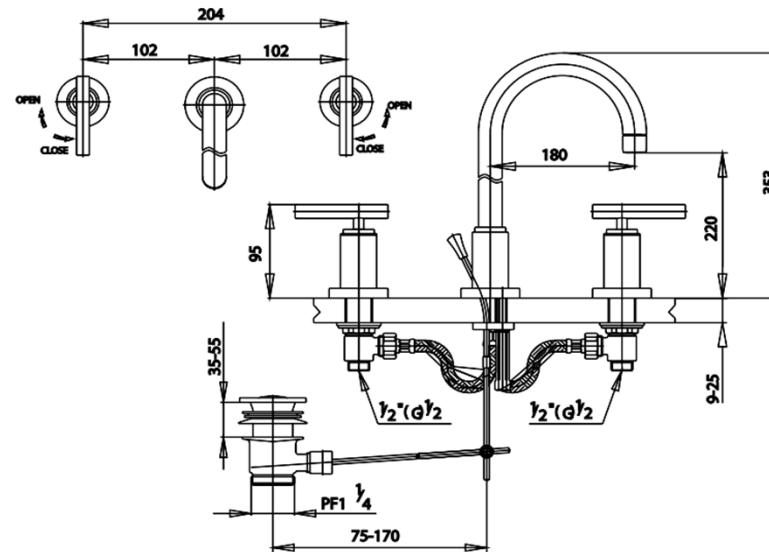

CROSS Series

CT238YC20 ก๊อกผสมอ่างล้างหน้าทรงสูงเซ็นเตอร์ 8 นิ้ว พร้อมสะดืออ่างล้างหน้าแบบป๊อปอัพ
CT238YC20 3 HOLES 8" BASIN MIXER FAUCET (TALL BODY) WITH FLEXIBLE HOSE CONNECTOR
Barcode 8852410238311
Material No. Z231CT238YC20XXX11

จดขาย

1. COTTO CLEAN : ควบคุมสารปนเปื้อนโลหะหนัก 4 ชนิด(ตะกั่ว, แคดเมียม, ทองแดง, สังกะสี)
2. Extra Chrome : ชุบผิว nickel-chromium หนาถึง 8 ไมครอน
3. Water Saver : ติดตั้ง aerator ที่ปลายสเปาท์ ประหยัดน้ำ 50%

ลักษณะสินค้า

- ชื่น/กลอง : 4
- น้ำหนักชิ้นงานรวมกลองใน (Kg) : 4
- น้ำหนักชิ้นงานรวมกลองนอก (Kg) : 17

Selling Point

แนะนำวิธีการใช้งาน

ใช้ติดตั้งบนเคาน์เตอร์เพื่อใช้งานร่วมกับอ่างล้างหน้าขอบสูงแบบ above counter หรืออ่างฝังเคาน์เตอร์

Siam Sanitary Ware Co.,Ltd. / Siam Sanitary Fittings Co.,Ltd.
36/11 Viphavadee Rangsit Rd, Sanam Bin, Donmuang, Bangkok 10210. Thailand

Tel : + 66 (0) 2973-5040-54

Fax : + 66 (0) 2973-3470

www.cotto.co.th

Export Department

Tel : + 66 (0) 2973-5040-54

Fax : + 66 (0) 2973-3472

COTTO
STUDIO

Center (Donmuang ,Bangkok) : +66 (0) 2521-7777

East (Chonburi) : +66 (038) 416-222

North (Chiangmai) : +66 (053) 211-852

North East (Khonkean) : +66 (043) 220-555

South (Phuket) : +66 (076) 261-388

The company reserves the right to change any of the details in the document without prior notice