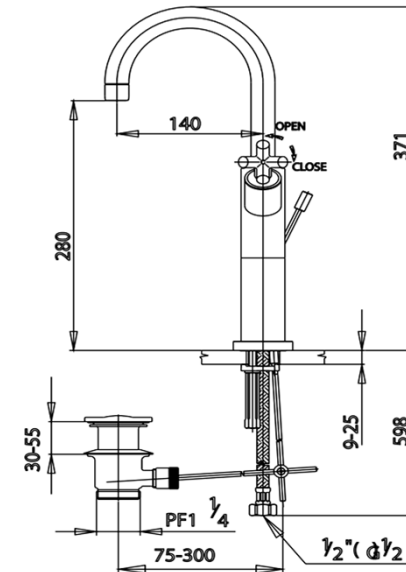

CROSS Series

CT239YC16 ก๊อกผสมอ่างล้างหน้าทรงสูงโมโนบล็อกพร้อมสวิตช์อ่างล้างหน้าแบบป๊อปอัพและสายน้ำดี
CT239YC16 MONOBLOCK BASIN MIXER FAUCET (TALL BODY) WITH POP-UP WASTE AND INLET HOSE
Barcode 8852410239295
Material No. Z231CT239YC16XXX11

ลักษณะสินค้า

- ชิ้น/กล่อง : 1
- น้ำหนักชิ้นงานรวมกล่องใน (Kg) : 1
- น้ำหนักชิ้นงานรวมกล่องนอก (Kg) : 4

Selling Point

แนะนำวิธีการใช้งาน

ใช้ติดตั้งบนอ่างล้างหน้าแบบ 1 รู ก๊อกหรือติดตั้งบนเคาน์เตอร์กรณีใช้อ่างฝักเคาน์เตอร์