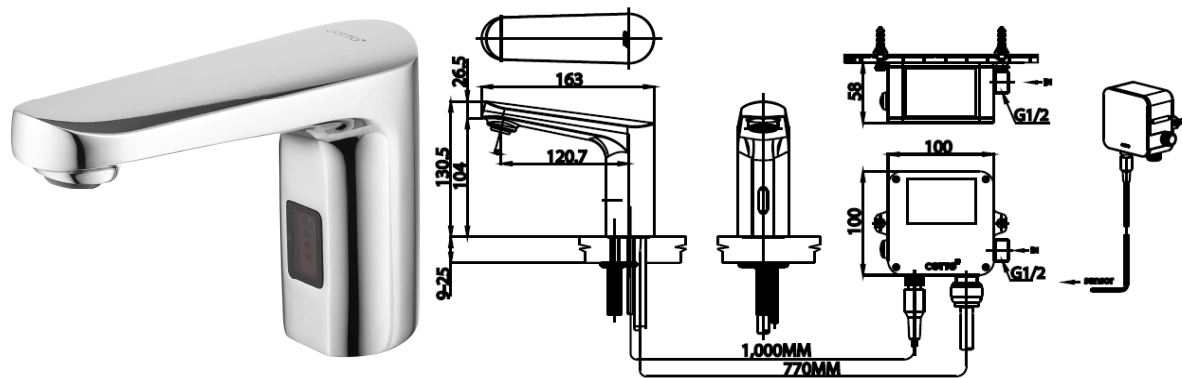

AUTOMATIC FAUCET Series

CT4902DC ก๊อกเดี่ยวอ่างล้างหน้าอัตโนมัติ(แบบใช้แบตเตอรี่)
CT4902DC AUTOMATIC BASIN FAUCET(BATTERY USE)
Barcode 8852410490320
Material No. Z231CT4902DCXXXX21

จุดขาย

1. COTTO CLEAN : ความคมสารปนเปื้อนเป็นโลหะหนัก 4 ชนิด(ตะกั่ว, แคดเมียม, ทองแดง, สังกะสี)
2. Extra Chrome : ชุบผิว nickel-chromium หนาถึง 8 ไมครอน
3. Flow Rte @ 1 Bar = 3.40 L/Min , @ 5.5 Bar = 3.96 L/Min

ลักษณะสินค้า

- ชิ้น/กอล่ง : 4
- น้ำหนักชิ้นงานรวมกอล่งใน (Kg) : 2.0
- น้ำหนักชิ้นงานรวมกอล่งนอก (Kg) : 8.6

แนะนำวิธีการใช้งาน

ใช้ติดตั้งบนอ่างล้างหน้าแบบ 1 รู ก๊อก
 หรือติดตั้งบนเคาน์เตอร์กรณีใช้อ่างฝักเคาน์เตอร์