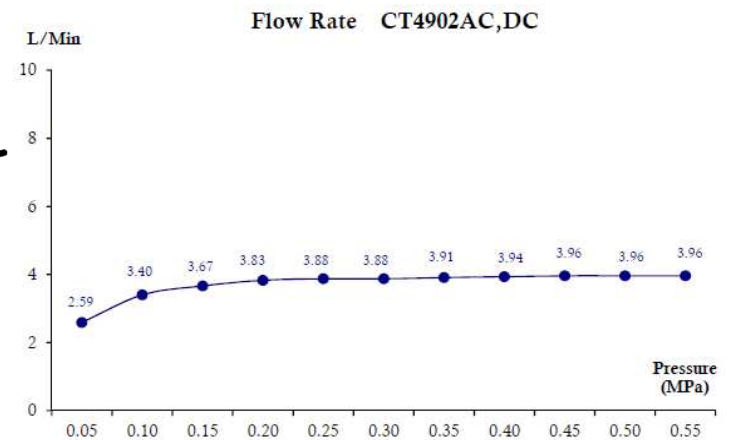

AUTOMATIC FAUCET Series

CT4902DC ก๊อกเดี่ยวอ่างล้างหน้าอัตโนมัติ(แบบใช้แบตเตอรี่)
CT4902DC AUTOMATIC BASIN FAUCET(BATTERY USE)
Barcode 8852410490320
Material No. Z231CT4902DCXXXX21

จุดขาย

1. COTTO CLEAN : ความคมสารปนเปื้อนเป็นโลหะหนัก 4 ชนิด(ตะกั่ว, แคดเมียม, ทองแดง, สังกะสี)
2. Extra Chrome : ชุบผิว nickel-chromium หนาถึง 8 ไมครอน
3. Flow Rte @ 1 Bar = 3.40 L/Min , @ 5.5 Bar = 3.96 L/Min

ลักษณะสินค้า

- ชิ้น/กอล่ง : 4
- น้ำหนักชิ้นงานรวมกอล่งใน (Kg) : 2.0
- น้ำหนักชิ้นงานรวมกอล่งนอก (Kg) : 8.6

แนะนำวิธีการใช้งาน

ใช้ติดตั้งบนอ่างล้างหน้าแบบ 1 รู ก๊อก
 หรือติดตั้งบนเคาน์เตอร์กรณีใช้อ่างฝักเคาน์เตอร์