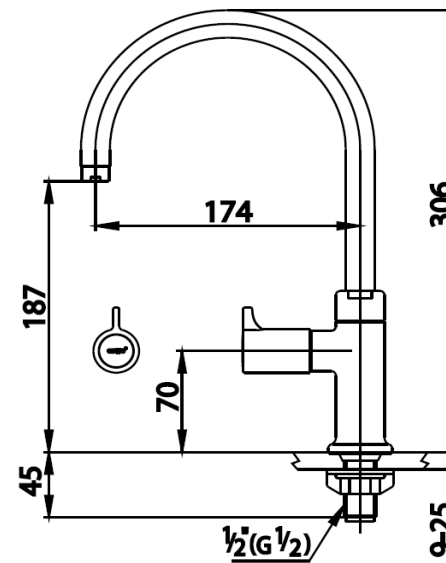

COMO Series

CT1087C27(HM) ก๊อกอ่างซิงค์
CT1087C27(HM) KITCHEN FAUCET
Barcode 8852410108331
Material No. Z231CT1087C27HMX11

จุดขาย

1. COTTO CLEAN : ควบคุมสารปนเปื้อนโลหะหนัก 4 ชนิด(ตะกั่ว, แคดเมียม, ทองแดง, สังกะสี)
2. Extra Chrome : ชุบผิว nickel-chromium หนาถึง 8 ไมครอน
3. Eco Range : ประหยัดน้ำมากกว่า 20 % เมื่อเทียบกับ มอก.

ลักษณะสินค้า

- ชื่น/กลอง : 14
- น้ำหนักชิ้นงานรวมกลองใน (Kg) : 1
- น้ำหนักชิ้นงานรวมกลองนอก (Kg) : 13

Selling Point

แนะนำวิธีการใช้งาน

ใช้ติดตั้งบนอ่างซิงค์ล้างจาน

Siam Sanitary Ware Co.,Ltd. / Siam Sanitary Fittings Co.,Ltd.
 36/11 Viphavadee Rangsit Rd, Sanam Bin, Donmuang, Bangkok 10210. Thailand