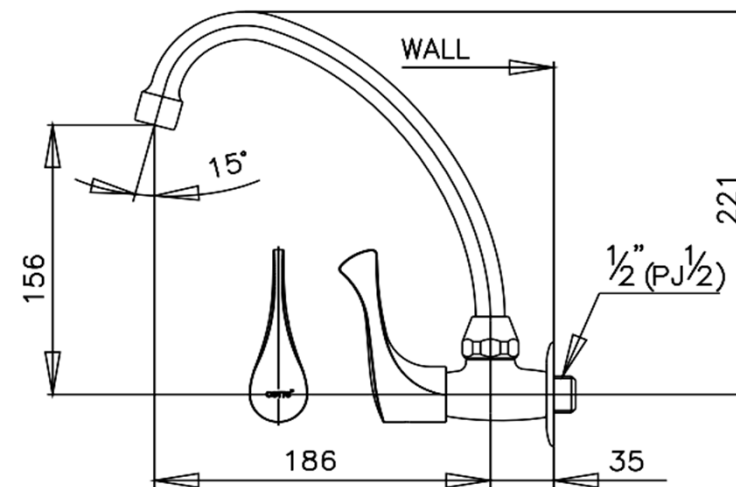

WINDY Series

CT134C10(HM) ก๊อกอ่างซิงค์ติดผนัง
CT134C10(HM) KITCHEN FAUCET (WALL MOUNT)
Barcode 8852410134262
Material No. Z231CT134C10HMXX11

จุดขาย

1. COTTO CLEAN : ควบคุมสารปนเปื้อนโลหะหนัก 4 ชนิด(ตะกั่ว, แคดเมียม, ทองแดง, สังกะสี)
2. Extra Chrome : ชุ่มผิว nickel-chromium หนาถึง 8 ไมครอน
3. มอก.2067-2552

ลักษณะสินค้า

- ชิ้น/กล่อง : 8
- น้ำหนักชิ้นงานรวมกล่องใน (Kg) : 1.4
- น้ำหนักชิ้นงานรวมกล่องนอก (Kg) : 12.4

แนะนำวิธีการใช้งาน

ใช้ติดตั้งบนผนังเพื่อใช้งานร่วมกับอ่างซิงค์ล้างจาน

Siam Sanitary Ware Co.,Ltd. / Siam Sanitary Fittings Co.,Ltd.