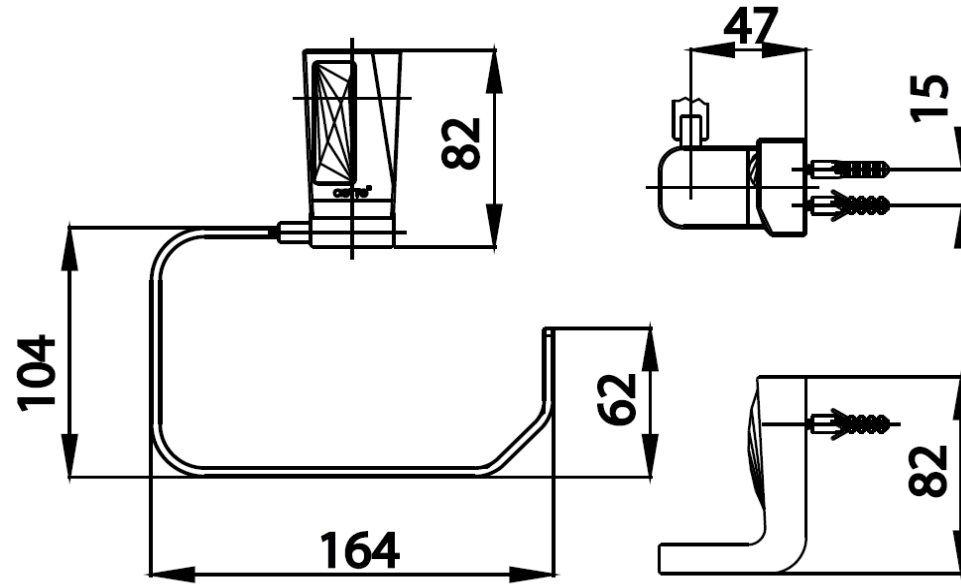

GLACIER ACC.

CT0113STC32#BN ราวแขวนผ้า ยาว 16 ซม.

CT0113STC32#BN TOWEL BAR 16 CM.

Barcode 8852410011433

Material No. Z235CT0113STC32X12

จดขาย

1. Extra Chrome : ชุบผิว Nickle-Chromium หนาถึง 8 ไมครอน
2. ประดับด้วยคริสตัลสแควร์ จาก Swarovski
3. ผิวชุบด้วยสี Black Chromium

ลักษณะสินค้า

- ชิ้น/กล่อง : 8
- น้ำหนักชิ้นงานรวมกล่องใน (Kg) : 0.8
- น้ำหนักชิ้นงานรวมกล่องนอก (Kg) : 6.3

แนะนำวิธีการใช้งาน

ใช้ติดตั้งบนผนังหรือประตูสำหรับแขวนผ้าเช็ดตัว

Siam Sanitary Ware Co.,Ltd. / Siam Sanitary Fittings Co.,Ltd.