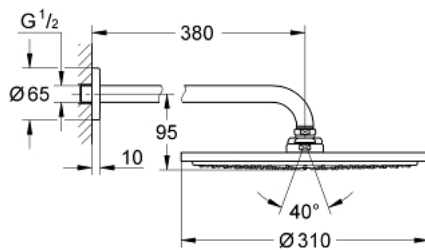

## 26 066 GL0 RAINSHOWER COSMOPOLITAN 310 HEAD SHOWER SET 380 MM, 1 SPRAY

### MÔ TẢ SẢN PHẨM

- Colour: cool sunrise
- Bao gồm:
  - head shower Rainshower Cosmopolitan 310 (27 478)
  - Vật liệu: Kim loại
  - 1 spray:
  - Chức năng phun mưa
- shower arm Rainshower 380 mm (28 361)
- Bộ giới hạn lưu lượng GROHE EcoJoy ở mức 9,5 lít/phút
- Chế độ phun hoàn hảo GROHE DreamSpray
- Bề mặt mạ GROHE Long-Life
- Hệ thống chống cặn với SpeedClean
- Phù hợp với bình nước nóng trực tiếp
- Áp suất tối thiểu 1,0 bar