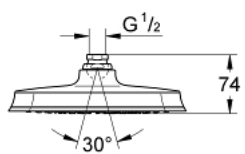

27 974 IG0 GRANDERA 210 HEAD SHOWER 1 SPRAY

MÔ TẢ SẢN PHẨM

- Colour: chrome/gold
- Chức năng phun mưa
- 221 x 221 mm
- Vật liệu: Kim loại
- Kèm theo mối nối bi
- Góc quay $\pm 15^\circ$
- Ren nối 1/2"
- Chế độ phun hoàn hảo GROHE DreamSpray
- Bề mặt Chrome GROHE Long-Life
- Hệ thống chống cặn với SpeedClean
- Phù hợp với bình nước nóng trực tiếp
- Áp suất tối thiểu 1,0 bar

27 974 IG0 GRANDERA 210 HEAD SHOWER 1 SPRAY

PHỤ KIỆN LẮP ĐẶT, tháng tám 2012 – now

1: Inlet valve assembly (Order-nr. 45933000)