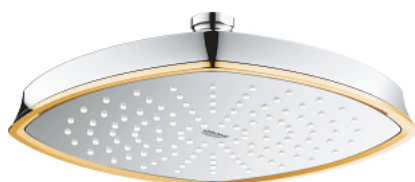

27 974 IG0 GRANDERA 210 HEAD SHOWER 1 SPRAY

MÔ TẢ SẢN PHẨM

- Colour: chrome/gold
- Chức năng phun mưa
- 221 x 221 mm
- Vật liệu: Kim loại
- Kèm theo mối nối bi
- Góc quay $\pm 15^\circ$
- Ren nối 1/2"
- Chế độ phun hoàn hảo GROHE DreamSpray
- Bề mặt Chrome GROHE Long-Life
- Hệ thống chống cặn với SpeedClean
- Phù hợp với bình nước nóng trực tiếp
- Áp suất tối thiểu 1,0 bar

27 974 IG0 GRANDERA 210 HEAD SHOWER 1 SPRAY

PHỤ KIỆN LẮP ĐẶT, tháng tám 2012 – now

1: Inlet valve assembly (Order-nr. 45933000)