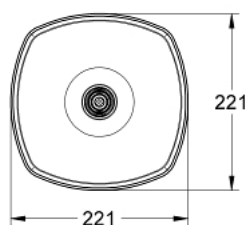

27 974 IG0 GRANDERA 210 HEAD SHOWER 1 SPRAY

MÔ TẢ SẢN PHẨM

- Colour: chrome/gold
- Chức năng phun mưa
- 221 x 221 mm
- Vật liệu: Kim loại
- Kèm theo mối nối bi
- Góc quay $\pm 15^\circ$
- Ren nối 1/2"
- Chế độ phun hoàn hảo GROHE DreamSpray
- Bề mặt Chrome GROHE Long-Life
- Hệ thống chống cặn với SpeedClean
- Phù hợp với bình nước nóng trực tiếp
- Áp suất tối thiểu 1,0 bar

27 974 IG0 GRANDERA 210 HEAD SHOWER 1 SPRAY

PHỤ KIỆN LẮP ĐẶT, tháng tám 2012 – now

1: Inlet valve assembly (Order-nr. 45933000)