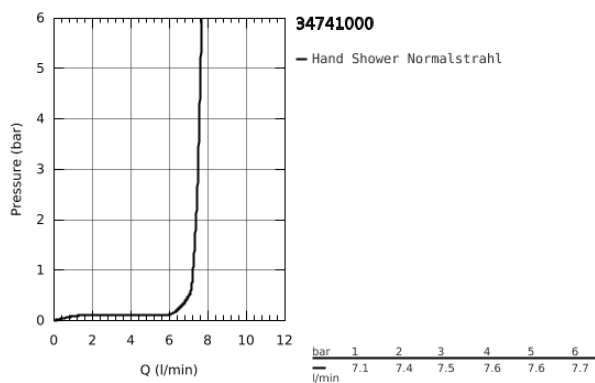

34 741 000 GROHTHERM CUBE DUSCHSYSTEM UNTERPUTZ MIT RAINSHOWER ALLURE 230

PRODUKTBESCHREIBUNG

- Farbe: chrom
- bestehend aus:
 - Grotherm Cube Thermostat mit integrierter 2-Wege-Umstellung (24 154)
 - GROHE Rapido SmartBox (35 600/35 604)
 - Rainshower Allure 230 Kopfbrause (27 479)
 - Brausearm Rainshower 286 mm (27 709)
 - Handbrause Euphoria Cube Stick (27 699)
 - Euphoria Cube Wandanschlussbogen mit integriertem Wandbrausehalter (26 370)
 - Brauseschlauch Silverflex 1.250 mm (28 362)

34 741 000 **GROHTHERM CUBE DUSCHSYSTEM UNTERPUTZ MIT RAINSHOWER ALLURE
230**