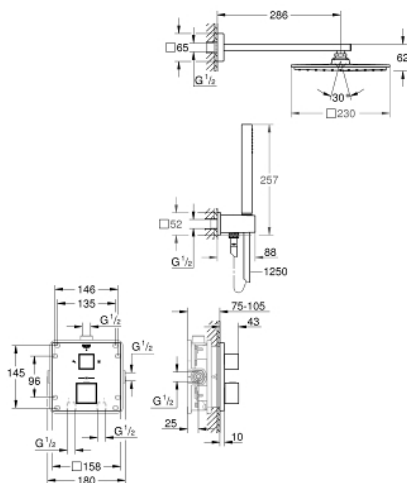

34 741 000 GROHTHERM CUBE DUSCHSYSTEM UNTERPUTZ MIT RAINSHOWER ALLURE 230

PRODUKTBESCHREIBUNG

- Farbe: chrom
- bestehend aus:
 - Grotherm Cube Thermostat mit integrierter 2-Wege-Umstellung (24 154)
 - GROHE Rapido SmartBox (35 600/35 604)
 - Rainshower Allure 230 Kopfbrause (27 479)
 - Brausearm Rainshower 286 mm (27 709)
 - Handbrause Euphoria Cube Stick (27 699)
 - Euphoria Cube Wandanschlussbogen mit integriertem Wandbrausehalter (26 370)
 - Brauseschlauch Silverflex 1.250 mm (28 362)

34 741 000 **GROHTHERM CUBE DUSCHSYSTEM UNTERPUTZ MIT RAINSHOWER ALLURE
230**