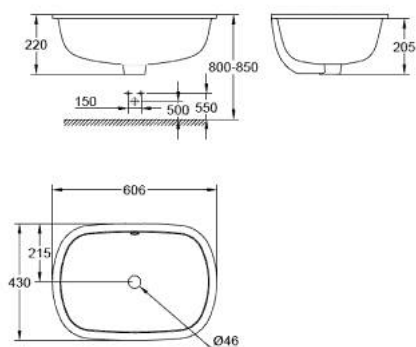

## 39 125 001 EUROSMART WASH BASIN UNDERCOUNTER 60

### MÔ TẢ SẢN PHẨM

- Colour: alpine white
- with overflow
- 606 x 430 mm
- height 220 mm
- sanitary ware
- alpine white
- HyperClean
- Proguard
- including fixation set

39 125 001 **EUROSMART WASH BASIN UNDERCOUNTER 60**

**PHỤ KIỆN LẮP ĐẶT**, tháng bảy 2015 – now

1: mounting set (Order-nr. 49144000)