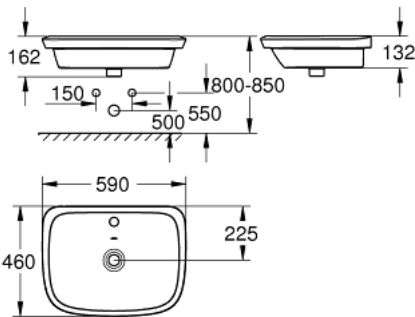

39 276 000 **EUROSTYLE COUNTER BASIN 60**

MÔ TẢ SẢN PHẨM

- Colour: alpine white
- built-in
- with overflow
- 1 hole punched
- 600 x 460 mm
- height 132 mm
- sanitary ware
- alpine white
- HyperClean
- Proguard

39 276 000 EUROSTYLE COUNTER BASIN 60

PHỤ KIỆN LẮP ĐẶT , tháng sáu 2015 – now

1: Mounting set (Order-nr. 49512000)