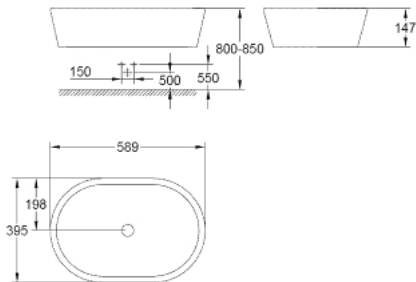

39 122 001 **EUROCOSMO VESSEL BASIN 60**

MÔ TẢ SẢN PHẨM

- Colour: alpine white
- without overflow
- 600 x 395 mm
- height 147 mm
- sanitary ware
- alpine white
- HyperClean
- Proguard

39 122 001 EUROCOSMO VESSEL BASIN 60

PHỤ KIỆN LẮP ĐẶT , tháng bảy 2015 – now

1: Mounting set (Order-nr. 49512000)