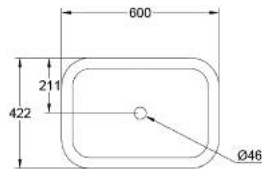

39 124 001 **EUROSMART VESSEL BASIN 60**

MÔ TẢ SẢN PHẨM

- Colour: alpine white
- with overflow
- 600 x 422 mm
- height 130 mm
- sanitary ware
- alpine white
- HyperClean
- Proguard

39 124 001 **EUROSMART VESSEL BASIN 60**

PHỤ KIỆN LẮP ĐẶT, tháng bảy 2015 – now

1: Fixing set (Order-nr. 49519000)