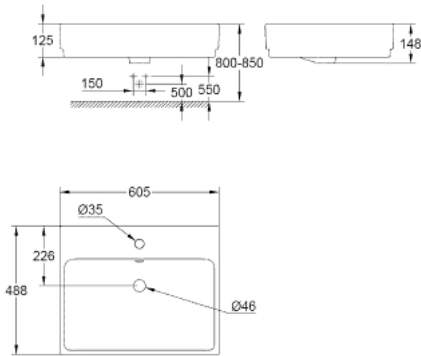

39 234 000 EUROCUBE COUNTER TOP BASIN 60

MÔ TẢ SẢN PHẨM

- Colour: alpine white
- with overflow
- 1 hole punched
- 605 x 480 mm
- height 151 mm
- sanitary ware
- alpine white
- HyperClean
- Proguard

39 234 000 EUROCUBE COUNTER TOP BASIN 60

PHỤ KIỆN LẮP ĐẶT, tháng sáu 2015 – now

1: Mounting set (Order-nr. 49512000)