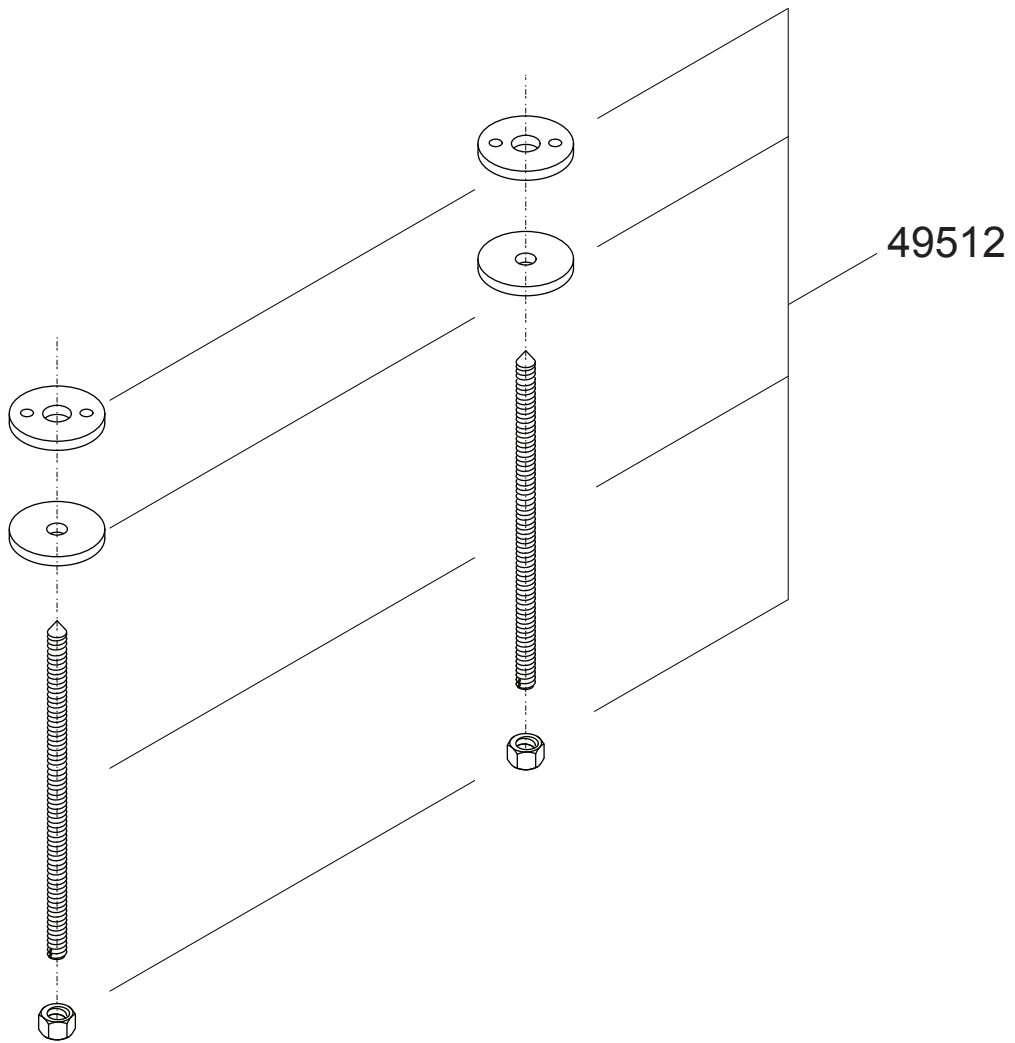

单位: 毫米

39070001

Dimension: mm

单位: 毫米

39122001

Dimension: mm

单位: 毫米

39291000

Dimension: mm

单位: 毫米

39216000

Dimension: mm

单位: 毫米

39276000

Dimension: mm

单位: 毫米