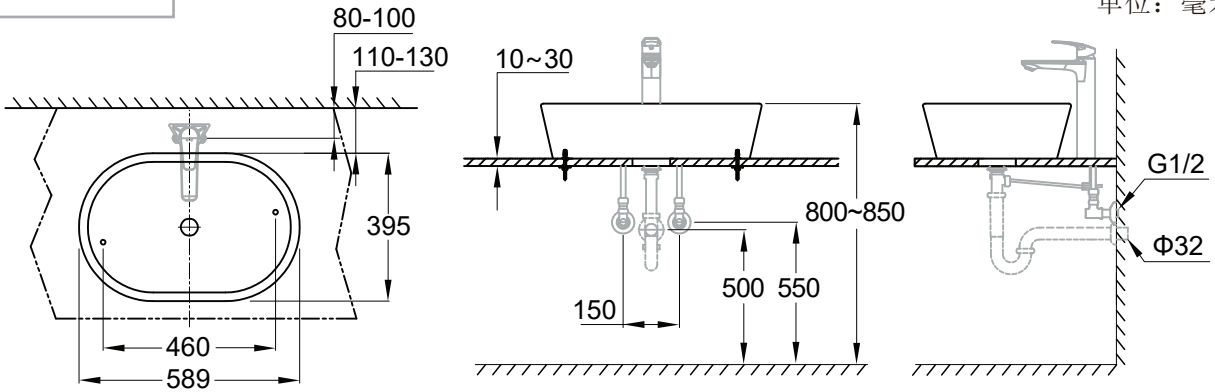

单位: 毫米

39070001

Dimension: mm

单位: 毫米

39122001

Dimension: mm

单位: 毫米

39291000

Dimension: mm

单位: 毫米

39216000

Dimension: mm

单位: 毫米

39276000

Dimension: mm

单位: 毫米