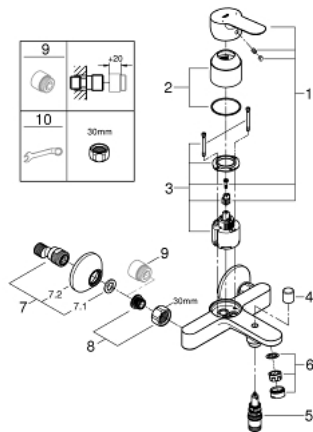

32 820 000 BAUEDGE SINGLE-LEVER BATH/SHOWER MIXER

MÔ TẢ SẢN PHẨM

- Colour: chrome
- Thiết kế treo tường
- Cần kim loại
- Lõi van ceramic GROHE Longlife 46 mm
- Bề mặt Chrome GROHE Long-Life
- Bộ giới hạn lưu lượng điều chỉnh được
- Lưu lượng tối thiểu điều chỉnh được, xấp xỉ 2,5 lít/phút
- Bộ chuyển đổi tự động: sen bồn/tay sen
- Đầu vòi lọc
- Đầu nối dây sen
- Nắp lỗ khóa kim loại gắn vào thành vòi
- Bộ giới hạn nhiệt độ tùy chọn, số tham chiếu 46 308

32 820 000 BAUEDGE SINGLE-LEVER BATH/SHOWER MIXER

PHỤ KIỆN LẮP ĐẶT, tháng sáu 2016 – now

1: Lever (Order-nr. 46698000)

2: Shield (Order-nr. 46584000)

3: Cartridge (Order-nr. 46048000)

4: Diverter knob (Order-nr. 64309000)

5: Diverter (Order-nr. 65655000)

6: Mousseur (Order-nr. 13952000)

7: S-union (Order-nr. 12075000)

7.1: Ball seal dia. 9x6.8 mm (Order-nr. 0138600M)

7.2: Escutcheon (Order-nr. 0221000M)

8: Screw joint (Order-nr. 45044000)

9: Extension 3/4", 20 mm (Order-nr. 0713000M)*

10: Special spanner (Order-nr. 19377000)*

* Phụ kiện đặc biệt