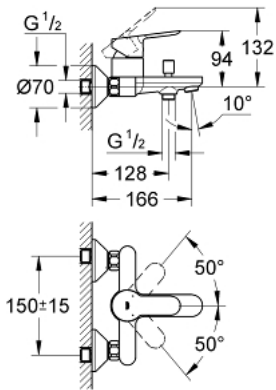

32 820 000 BAUEDGE SINGLE-LEVER BATH/SHOWER MIXER

MÔ TẢ SẢN PHẨM

- Colour: chrome
- Thiết kế treo tường
- Cần kim loại
- Lõi van ceramic GROHE Longlife 46 mm
- Bề mặt Chrome GROHE Long-Life
- Bộ giới hạn lưu lượng điều chỉnh được
- Lưu lượng tối thiểu điều chỉnh được, xấp xỉ 2,5 lít/phút
- Bộ chuyển đổi tự động: sen bồn/tay sen
- Đầu vòi lọc
- Đầu nối dây sen
- Nắp lỗ khóa kim loại gắn vào thành vòi
- Bộ giới hạn nhiệt độ tùy chọn, số tham chiếu 46 308

32 820 000 BAUEDGE SINGLE-LEVER BATH/SHOWER MIXER

PHỤ KIỆN LẮP ĐẶT, tháng sáu 2016 – now

1: Lever (Order-nr. 46698000)

2: Shield (Order-nr. 46584000)

3: Cartridge (Order-nr. 46048000)

4: Diverter knob (Order-nr. 64309000)

5: Diverter (Order-nr. 65655000)

6: Mousseur (Order-nr. 13952000)

7: S-union (Order-nr. 12075000)

7.1: Ball seal dia. 9x6.8 mm (Order-nr. 0138600M)

7.2: Escutcheon (Order-nr. 0221000M)

8: Screw joint (Order-nr. 45044000)

9: Extension 3/4", 20 mm (Order-nr. 0713000M)*

10: Special spanner (Order-nr. 19377000)*

* Phụ kiện đặc biệt