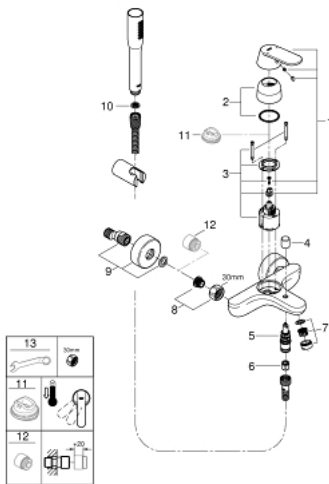

32 832 000 EUROSMART COSMOPOLITAN SINGLE-LEVER BATH/SHOWER MIXER

MÔ TẢ SẢN PHẨM

- Colour: chrome
- Thiết kế treo tường
- Cần kim loại
- Lõi van ceramic GROHE SilkMove 46 mm
- Bề mặt Chrome GROHE Long-Life
- Bộ giới hạn lưu lượng điều chỉnh được
- Lưu lượng tối thiểu điều chỉnh được, xấp xỉ 2,5 lít/phút
- Bộ chuyển đổi tự động: sen bồn/tay sen
- Đầu vòi lọc
- Tích hợp van một chiều trong miệng vòi 1/2"
- Đầu nối dây sen
- Bảo vệ chống chảy ngược
- Bộ giới hạn nhiệt độ tùy chọn, số tham chiếu 46 308
- Cấp chống ồn 1 theo DIN4109
- Bộ vòi sen bao gồm:
- Bao gồm:
- Tay sen Euphoria Cosmopolitan (27 367)
- Thanh giữ vòi sen Thiết kế âm tường (27 056)
- Dây sen Relexaflex 28 151 dài 1500 mm

32 832 000 EUROSMART COSMOPOLITAN SINGLE-LEVER BATH/SHOWER MIXER

PHỤ KIỆN LẮP ĐẶT , tháng hai 2016 – now

- 1: Lever (Order-nr. 46682000)
- 2: Shield (Order-nr. 46427000)
- 3: Cartridge (Order-nr. 46048000)
- 4: Diverter knob (Order-nr. 64309000)
- 5: Diverter (Order-nr. 65655000)
- 6: Non-return valve (Order-nr. 08565000)
- 7: Mousseur (Order-nr. 13952000)
- 8: Screw joint (Order-nr. 45044000)
- 9: S-union (Order-nr. 12662000)
- 10: Dirt strainer (Order-nr. 0700200M)
- 11: Temperature limiter (Order-nr. 46308000)*
- 12: Extension 3/4", 20 mm (Order-nr. 0713000M)*
- 13: Special spanner (Order-nr. 19377000)*