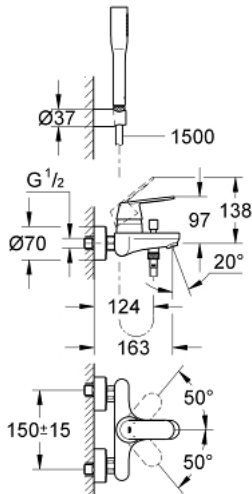

32 832 000 EUROSMART COSMOPOLITAN SINGLE-LEVER BATH/SHOWER MIXER

MÔ TẢ SẢN PHẨM

- Colour: chrome
- Thiết kế treo tường
- Cần kim loại
- Lõi van ceramic GROHE SilkMove 46 mm
- Bề mặt Chrome GROHE Long-Life
- Bộ giới hạn lưu lượng điều chỉnh được
- Lưu lượng tối thiểu điều chỉnh được, xấp xỉ 2,5 lít/phút
- Bộ chuyển đổi tự động: sen bồn/tay sen
- Đầu vòi lọc
- Tích hợp van một chiều trong miệng vòi 1/2"
- Đầu nối dây sen
- Bảo vệ chống chảy ngược
- Bộ giới hạn nhiệt độ tùy chọn, số tham chiếu 46 308
- Cấp chống ồn 1 theo DIN4109
- Bộ vòi sen bao gồm:
- Bao gồm:
- Tay sen Euphoria Cosmopolitan (27 367)
- Thanh giữ vòi sen Thiết kế âm tường (27 056)
- Dây sen Relexaflex 28 151 dài 1500 mm

32 832 000 EUROSMART COSMOPOLITAN SINGLE-LEVER BATH/SHOWER MIXER

PHỤ KIỆN LẮP ĐẶT , tháng hai 2016 – now

- 1: Lever (Order-nr. 46682000)
- 2: Shield (Order-nr. 46427000)
- 3: Cartridge (Order-nr. 46048000)
- 4: Diverter knob (Order-nr. 64309000)
- 5: Diverter (Order-nr. 65655000)
- 6: Non-return valve (Order-nr. 08565000)
- 7: Mousseur (Order-nr. 13952000)
- 8: Screw joint (Order-nr. 45044000)
- 9: S-union (Order-nr. 12662000)
- 10: Dirt strainer (Order-nr. 0700200M)
- 11: Temperature limiter (Order-nr. 46308000)*
- 12: Extension 3/4", 20 mm (Order-nr. 0713000M)*
- 13: Special spanner (Order-nr. 19377000)*