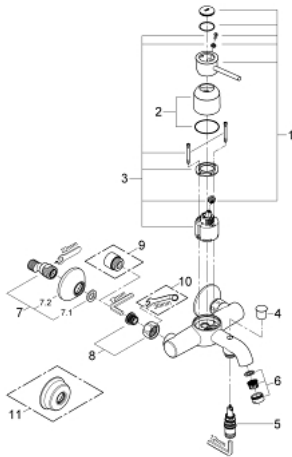

### MÔ TẢ SẢN PHẨM

- Colour: chrome
- Thiết kế treo tường
- Cần kim loại
- Lõi van ceramic GROHE Longlife 46 mm
- Bề mặt Chrome GROHE Long-Life
- Bộ giới hạn lưu lượng điều chỉnh được
- Lưu lượng tối thiểu điều chỉnh được, xấp xỉ 2,5 lít/phút
- Bộ chuyển đổi tự động: sen bồn/tay sen
- Đầu vòi lọc
- Đầu nối dây sen
- Nắp lỗ khóa kim loại gắn vào thành vòi
- Đầu nối sen có mặt bích hình nón là thiết bị tiêu chuẩn
- Bộ giới hạn nhiệt độ tùy chọn, số tham chiếu 46 308

### PHỤ KIỆN LẮP ĐẶT , tháng chín 2009 – now

- 1: Lever (Order-nr. 46762000)
- 2: Shield (Order-nr. 46584000)
- 3: Cartridge (Order-nr. 46048000)
- 4: Diverter knob (Order-nr. 65648000)
- 5: Diverter (Order-nr. 65655000)
- 6: Mousseur (Order-nr. 13952000)
- 7: S-union (Order-nr. 12075000)
- 7.1: Ball seal dia. 9x6.8 mm (Order-nr. 0138600M)
- 7.2: Escutcheon (Order-nr. 0221000M)
- 8: Screw joint (Order-nr. 45044000)
- 9: Extension 3/4", 20 mm (Order-nr. 0713000M)\*
- 10: Special spanner (Order-nr. 19377000)\*
- 11: Escutcheon (Order-nr. 4804900M)\*