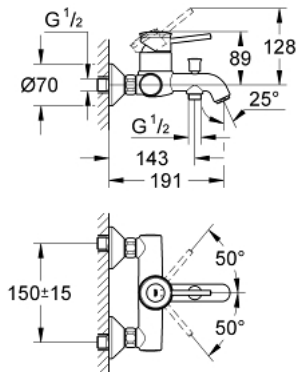

### MÔ TẢ SẢN PHẨM

- Colour: chrome
- Thiết kế treo tường
- Cần kim loại
- Lõi van ceramic GROHE Longlife 46 mm
- Bề mặt Chrome GROHE Long-Life
- Bộ giới hạn lưu lượng điều chỉnh được
- Lưu lượng tối thiểu điều chỉnh được, xấp xỉ 2,5 lít/phút
- Bộ chuyển đổi tự động: sen bồn/tay sen
- Đầu vòi lọc
- Đầu nối dây sen
- Nắp lỗ khóa kim loại gắn vào thành vòi
- Đầu nối sen có mặt bích hình nón là thiết bị tiêu chuẩn
- Bộ giới hạn nhiệt độ tùy chọn, số tham chiếu 46 308

### PHỤ KIỆN LẮP ĐẶT , tháng chín 2009 – now

- 1: Lever (Order-nr. 46762000)
- 2: Shield (Order-nr. 46584000)
- 3: Cartridge (Order-nr. 46048000)
- 4: Diverter knob (Order-nr. 65648000)
- 5: Diverter (Order-nr. 65655000)
- 6: Mousseur (Order-nr. 13952000)
- 7: S-union (Order-nr. 12075000)
- 7.1: Ball seal dia. 9x6.8 mm (Order-nr. 0138600M)
- 7.2: Escutcheon (Order-nr. 0221000M)
- 8: Screw joint (Order-nr. 45044000)
- 9: Extension 3/4", 20 mm (Order-nr. 0713000M)\*
- 10: Special spanner (Order-nr. 19377000)\*
- 11: Escutcheon (Order-nr. 4804900M)\*