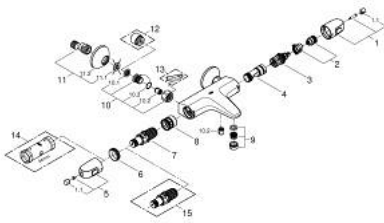

### MÔ TẢ SẢN PHẨM

- Colour: chrome
- Thiết kế treo tường
- Vỏ an toàn GROHE CoolTouch
- Bề mặt Chrome GROHE Long-Life
- Tay cầm kim loại có kiểu dáng cơ học GROHE MetalGrip
- Nút an toàn GROHE SafeStop giới hạn nhiệt độ ở mức 38°C (cần căn chỉnh)
- Kèm theo bộ giới hạn nhiệt độ tùy chọn GROHE SafeStop Plus, giới hạn nhiệt độ ở mức 43°C
- Lõi van chắc chắn GROHE TurboStat kèm cảm biến nhiệt
- Tích hợp van ngắt nước kết hợp
- Công nghệ GROHE AquaDimmer Eco có nhiều chức năng:
  - - Tích hợp nút GROHE EcoButton (nút tiết kiệm nước có chức năng dừng cấp nước cho vòi sen)
  - - Kiểm soát lưu lượng
  - - Bộ chuyển đổi: sen bồn/sen tay
- Cút vòi sen 1/2"
- Đầu vòi lọc
- Tích hợp van một chiều
- Bộ lọc bụi bẩn
- Bảo vệ chống chảy ngược
- Đầu nối dây sen
- Nắp che kim loại
- Công nghệ GROHE EcoJoy tiết kiệm nước và đảm bảo lưu lượng hoàn hảo

### PHỤ KIỆN LẮP ĐẶT , tháng hai 2014 – now

- 1: Shut-off handle (Order-nr. 47976000)
- 1.1: Cap (Order-nr. 4797400M)
- 2: Temperature limiter (Order-nr. 47977000)
- 3: Aquadimmer (Order-nr. 12433000)
- 4: Water flow (Order-nr. 47751000)
- 5: Temperature control handle (Order-nr. 47973000)
- 5.1: Cap (Order-nr. 4797400M)
- 6: Fitting ring (Order-nr. 47743000)
- 7: Thermostatic compact cartridge 1/2" (Order-nr. 47439000)
- 8: Race (Order-nr. 47975000)
- 9: Mousseur (Order-nr. 13952000)
- 10: Non-return valve (Order-nr. 47189000)
- 10.1: Dirt Strainer (Order-nr. 0726400M)
- 10.2: Non-return valve (Order-nr. 08565000)
- 10.3: O-ring  $\varnothing 17 \times \varnothing 2$  (Order-nr. 0305500M)
- 11: S-union (Order-nr. 12075000)
- 11.1: Ball seal dia. 9x6.8 mm (Order-nr. 0138600M)
- 11.2: Escutcheon (Order-nr. 0221000M)
- 12: Extension 3/4", 20 mm (Order-nr. 0713000M)\*
- 13: Special spanner (Order-nr. 19377000)\*
- 14: Socket spanner (Order-nr. 19332000)\*
- 15: GROHE TurboStat cartridge 1/2" (Order-nr. 47175000)\*