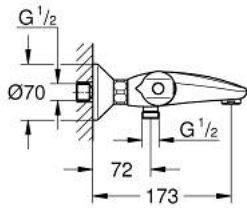

### MÔ TẢ SẢN PHẨM

- Colour: chrome
- Thiết kế treo tường
- Vỏ an toàn GROHE CoolTouch
- Bề mặt Chrome GROHE Long-Life
- Tay cầm kim loại có kiểu dáng cơ học GROHE MetalGrip
- Nút an toàn GROHE SafeStop giới hạn nhiệt độ ở mức 38°C (cần căn chỉnh)
- Kèm theo bộ giới hạn nhiệt độ tùy chọn GROHE SafeStop Plus, giới hạn nhiệt độ ở mức 43°C
- Lõi van chắc chắn GROHE TurboStat kèm cảm biến nhiệt
- Tích hợp van ngắt nước kết hợp
- Công nghệ GROHE AquaDimmer Eco có nhiều chức năng:
  - - Tích hợp nút GROHE EcoButton (nút tiết kiệm nước có chức năng dừng cấp nước cho vòi sen)
  - - Kiểm soát lưu lượng
  - - Bộ chuyển đổi: sen bồn/sen tay
- Cút vòi sen 1/2"
- Đầu vòi lọc
- Tích hợp van một chiều
- Bộ lọc bụi bẩn
- Bảo vệ chống chảy ngược
- Đầu nối dây sen
- Nắp che kim loại
- Công nghệ GROHE EcoJoy tiết kiệm nước và đảm bảo lưu lượng hoàn hảo

### PHỤ KIỆN LẮP ĐẶT , tháng hai 2014 – now

- 1: Shut-off handle (Order-nr. 47976000)
- 1.1: Cap (Order-nr. 4797400M)
- 2: Temperature limiter (Order-nr. 47977000)
- 3: Aquadimmer (Order-nr. 12433000)
- 4: Water flow (Order-nr. 47751000)
- 5: Temperature control handle (Order-nr. 47973000)
- 5.1: Cap (Order-nr. 4797400M)
- 6: Fitting ring (Order-nr. 47743000)
- 7: Thermostatic compact cartridge 1/2" (Order-nr. 47439000)
- 8: Race (Order-nr. 47975000)
- 9: Mousseur (Order-nr. 13952000)
- 10: Non-return valve (Order-nr. 47189000)
- 10.1: Dirt Strainer (Order-nr. 0726400M)
- 10.2: Non-return valve (Order-nr. 08565000)
- 10.3: O-ring  $\varnothing 17 \times \varnothing 2$  (Order-nr. 0305500M)
- 11: S-union (Order-nr. 12075000)
- 11.1: Ball seal dia. 9x6.8 mm (Order-nr. 0138600M)
- 11.2: Escutcheon (Order-nr. 0221000M)
- 12: Extension 3/4", 20 mm (Order-nr. 0713000M)\*
- 13: Special spanner (Order-nr. 19377000)\*
- 14: Socket spanner (Order-nr. 19332000)\*
- 15: GROHE TurboStat cartridge 1/2" (Order-nr. 47175000)\*