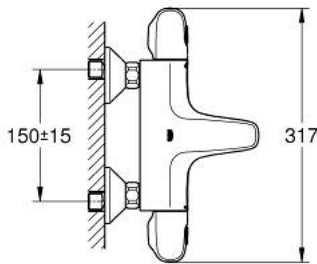

### MÔ TẢ SẢN PHẨM

- Colour: chrome
- Thiết kế treo tường
- Vỏ an toàn GROHE CoolTouch
- Bề mặt Chrome GROHE Long-Life
- Tay cầm kim loại có kiểu dáng cơ học GROHE MetalGrip
- Nút an toàn GROHE SafeStop giới hạn nhiệt độ ở mức 38°C (cần căn chỉnh)
- Kèm theo bộ giới hạn nhiệt độ tùy chọn GROHE SafeStop Plus, giới hạn nhiệt độ ở mức 43°C
- Lõi van chắc chắn GROHE TurboStat kèm cảm biến nhiệt
- Tích hợp van ngắt nước kết hợp
- Công nghệ GROHE AquaDimmer Eco có nhiều chức năng:
  - - Tích hợp nút GROHE EcoButton (nút tiết kiệm nước có chức năng dừng cấp nước cho vòi sen)
  - - Kiểm soát lưu lượng
  - - Bộ chuyển đổi: sen bồn/sen tay
- Cút vòi sen 1/2"
- Đầu vòi lọc
- Tích hợp van một chiều
- Bộ lọc bụi bẩn
- Bảo vệ chống chảy ngược
- Đầu nối dây sen
- Nắp che kim loại
- Công nghệ GROHE EcoJoy tiết kiệm nước và đảm bảo lưu lượng hoàn hảo

### PHỤ KIỆN LẮP ĐẶT , tháng hai 2014 – now

- 1: Shut-off handle (Order-nr. 47976000)
- 1.1: Cap (Order-nr. 4797400M)
- 2: Temperature limiter (Order-nr. 47977000)
- 3: Aquadimmer (Order-nr. 12433000)
- 4: Water flow (Order-nr. 47751000)
- 5: Temperature control handle (Order-nr. 47973000)
- 5.1: Cap (Order-nr. 4797400M)
- 6: Fitting ring (Order-nr. 47743000)
- 7: Thermostatic compact cartridge 1/2" (Order-nr. 47439000)
- 8: Race (Order-nr. 47975000)
- 9: Mousseur (Order-nr. 13952000)
- 10: Non-return valve (Order-nr. 47189000)
- 10.1: Dirt Strainer (Order-nr. 0726400M)
- 10.2: Non-return valve (Order-nr. 08565000)
- 10.3: O-ring  $\varnothing 17 \times \varnothing 2$  (Order-nr. 0305500M)
- 11: S-union (Order-nr. 12075000)
- 11.1: Ball seal dia. 9x6.8 mm (Order-nr. 0138600M)
- 11.2: Escutcheon (Order-nr. 0221000M)
- 12: Extension 3/4", 20 mm (Order-nr. 0713000M)\*
- 13: Special spanner (Order-nr. 19377000)\*
- 14: Socket spanner (Order-nr. 19332000)\*
- 15: GROHE TurboStat cartridge 1/2" (Order-nr. 47175000)\*