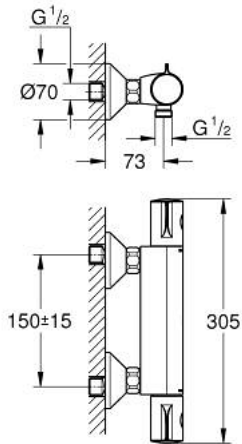

### MÔ TẢ SẢN PHẨM

- Colour: chrome
- Thiết kế treo tường
- Bề mặt Chrome GROHE Long-Life
- Núm an toàn GROHE SafeStop giới hạn nhiệt độ ở mức 38°C (cần căn chỉnh)
- Kèm theo bộ giới hạn nhiệt độ tùy chọn GROHE SafeStop Plus, giới hạn nhiệt độ ở mức 43°C
- Lõi van chắc chắn GROHE TurboStat kèm cảm biến nhiệt
- Tích hợp van ngắt nước kết hợp
- Tay cầm điều khiển lượng nước EcoButton (nút tiết kiệm nước có chức năng dừng cấp nước điều chỉnh được đơn lẻ)
- Lõi van ceramic 1/2", xoay 180°
- Cút vòi sen 1/2"
- Bộ lọc bụi bẩn
- Tích hợp van một chiều
- Bảo vệ chống chảy ngược
- Đầu nối dây sen
- Nắp che kim loại
- Công nghệ GROHE EcoJoy tiết kiệm nước và đảm bảo lưu lượng hoàn hảo

### PHỤ KIỆN LẮP ĐẶT , tháng hai 2014 – now

- 1: Temperature control handle (Order-nr. 47981000)
- 2: Fitting ring (Order-nr. 47743000)
- 3: Thermostatic compact cartridge 1/2" (Order-nr. 47439000)
- 4: Shut-off handle (Order-nr. 47980000)
- 5: Ceramic headpart, 1/2" (Order-nr. 45346000)
- 5.1: O-ring  $\varnothing 18.2 \times \varnothing 1.7$  (Order-nr. 0392400M)
- 6: Non-return valve (Order-nr. 08565000)
- 7: Non-return valve (Order-nr. 47189000)
- 7.1: Dirt Strainer (Order-nr. 0726400M)
- 7.2: Non-return valve (Order-nr. 08565000)
- 7.3: O-ring  $\varnothing 17 \times \varnothing 2$  (Order-nr. 0305500M)
- 8: S-union (Order-nr. 12075000)
- 8.1: Ball seal dia. 9x6.8 mm (Order-nr. 0138600M)
- 8.2: Escutcheon (Order-nr. 0221000M)
- 9: Extension 3/4", 20 mm (Order-nr. 0713000M)\*
- 10: Socket spanner (Order-nr. 19332000)\*
- 11: Special spanner (Order-nr. 19377000)\*
- 12: GROHE TurboStat cartridge 1/2" (Order-nr. 47175000)\*