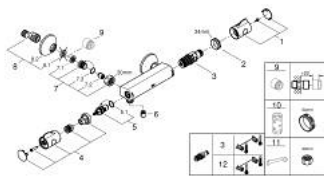

### MÔ TẢ SẢN PHẨM

- Colour: chrome
- Thiết kế treo tường
- Bề mặt Chrome GROHE Long-Life
- Núm an toàn GROHE SafeStop giới hạn nhiệt độ ở mức 38°C (cần căn chỉnh)
- Kèm theo bộ giới hạn nhiệt độ tùy chọn GROHE SafeStop Plus, giới hạn nhiệt độ ở mức 43°C
- Lõi van chắc chắn GROHE TurboStat kèm cảm biến nhiệt
- Tích hợp van ngắt nước kết hợp
- Tay cầm điều khiển lượng nước EcoButton (nút tiết kiệm nước có chức năng dừng cấp nước điều chỉnh được đơn lẻ)
- Lõi van ceramic 1/2", xoay 180°
- Cút vòi sen 1/2"
- Bộ lọc bụi bẩn
- Tích hợp van một chiều
- Bảo vệ chống chảy ngược
- Đầu nối dây sen
- Nắp che kim loại
- Công nghệ GROHE EcoJoy tiết kiệm nước và đảm bảo lưu lượng hoàn hảo

### PHỤ KIỆN LẮP ĐẶT , tháng hai 2014 – now

- 1: Temperature control handle (Order-nr. 47981000)
- 2: Fitting ring (Order-nr. 47743000)
- 3: Thermostatic compact cartridge 1/2" (Order-nr. 47439000)
- 4: Shut-off handle (Order-nr. 47980000)
- 5: Ceramic headpart, 1/2" (Order-nr. 45346000)
- 5.1: O-ring  $\varnothing 18.2 \times \varnothing 1.7$  (Order-nr. 0392400M)
- 6: Non-return valve (Order-nr. 08565000)
- 7: Non-return valve (Order-nr. 47189000)
- 7.1: Dirt Strainer (Order-nr. 0726400M)
- 7.2: Non-return valve (Order-nr. 08565000)
- 7.3: O-ring  $\varnothing 17 \times \varnothing 2$  (Order-nr. 0305500M)
- 8: S-union (Order-nr. 12075000)
- 8.1: Ball seal dia. 9x6.8 mm (Order-nr. 0138600M)
- 8.2: Escutcheon (Order-nr. 0221000M)
- 9: Extension 3/4", 20 mm (Order-nr. 0713000M)\*
- 10: Socket spanner (Order-nr. 19332000)\*
- 11: Special spanner (Order-nr. 19377000)\*
- 12: GROHE TurboStat cartridge 1/2" (Order-nr. 47175000)\*