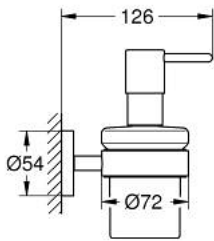

40 448 001 ESSENTIALS SOAP DISPENSER WITH HOLDER

MÔ TẢ SẢN PHẨM

- Colour: chrome
- Vật liệu: Kim loại
- filling quantity 160 ml
- Bao gồm:
- holder (40 369 001)
- soap dispenser (40 394 001)
- Chốt âm
- Bề mặt Chrome GROHE Long-Life
- suitable for screwing (including screws and dowels) or gluing (glue 40 915 000 sold separately)
- holding force: max. 5 kg
- the specified holding capacity is valid for static (slowly applied) load and intended use only

40 448 001 ESSENTIALS SOAP DISPENSER WITH HOLDER

PHỤ KIỆN LẮP ĐẶT, tháng mười một 2014 – now

1: Soap dispenser (Order-nr. 40394001)