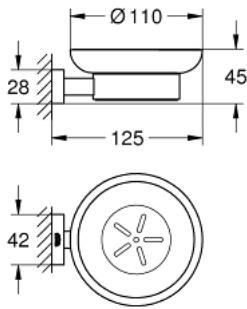

## 40 754 001 ESSENTIALS CUBE SOAP DISH WITH HOLDER

### MÔ TẢ SẢN PHẨM

- Colour: chrome
- Vật liệu: Kim loại
- Bao gồm:
  - holder (40 508 001)
  - soap dish (40 368 001)
- Chốt âm
- Bề mặt Chrome GROHE Long-Life

## 40 754 001 ESSENTIALS CUBE SOAP DISH WITH HOLDER

PHỤ KIỆN LẮP ĐẶT, tháng mười một 2014 – now

1: Soap dish (Order-nr. 40368001)