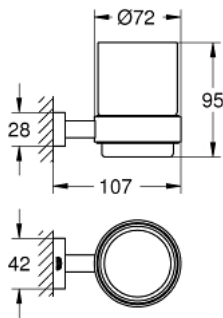

40 755 001 ESSENTIALS CUBE CRYSTAL GLASS WITH HOLDER

MÔ TẢ SẢN PHẨM

- Colour: chrome
- Vật liệu: Kim loại
- Bao gồm:
- holder (40 508 001)
- crystal glass (40 372 001)
- Chốt âm
- Bề mặt Chrome GROHE Long-Life

40 755 001 ESSENTIALS CUBE CRYSTAL GLASS WITH HOLDER

PHỤ KIỆN LẮP ĐẶT, tháng mười một 2014 – now

1: Crystal glass (Order-nr. 40372001)