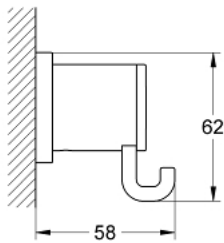

40 284 000 **ALLURE ROBE HOOK**

PRODUCT DESCRIPTION

- Colour: Chrome
- material: metal
- concealed fastening
- GROHE Long-Life finish

Pure Freude
an Wasser

40 284 000 **ALLURE ROBE HOOK**

Zu diesem Produkt gibt es
keine Ersatzteile mehr.