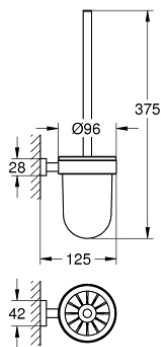

40 513 001 ESSENTIALS CUBE TOILET BRUSH SET

MÔ TẢ SẢN PHẨM

- Colour: chrome
- Vật liệu: Kim loại
- Thiết kế treo tường
- Chốt âm
- Bề mặt Chrome GROHE Long-Life

40 513 001 ESSENTIALS CUBE TOILET BRUSH SET

PHỤ KIỆN LẮP ĐẶT, tháng mười 2014 – now

1: Spare brush (Order-nr. 40392000)

1.1: Spare brush head (Order-nr. 40791001)

2: Spare glass for brush (Order-nr. 40393000)