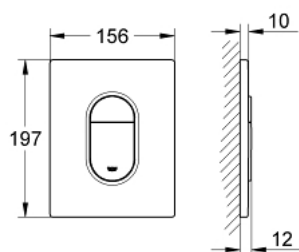

### MÔ TẢ SẢN PHẨM

- Colour: chrome
- for dual flush or start & stop actuation
- for pneumatic discharge valve AV1
- vertical installation
- 156 x 197 mm
- made of ABS
- Công nghệ GROHE EcoJoy tiết kiệm nước và đảm bảo lưu lượng hoàn hảo
- Bề mặt Chrome GROHE Long-Life
- for combination with Rapid SL and Uniset with GD 2 cistern
- for use with Rapid SLX please order shaft 66 791 000 (sold separately)

## 38 844 000 ARENA COSMOPOLITAN WALL PLATE

**PHỤ KIỆN LẮP ĐẶT**, tháng chín 2009 – now

1: top plate w. push button (Order-nr. 42378000)

2: Screw dia. 4x52 mm (Order-nr. 6636200M)

3: Frame (Order-nr. 43207000)