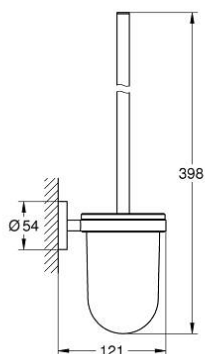

40 374 001 ESSENTIALS TOILET BRUSH SET

MÔ TẢ SẢN PHẨM

- Colour: chrome
- Vật liệu: Kim loại
- Thiết kế treo tường
- Chốt âm
- Bề mặt Chrome GROHE Long-Life
- suitable for screwing (including screws and dowels) or gluing (glue 40 915 000 sold separately)
- holding force: max. 5 kg
- the specified holding capacity is valid for static (slowly applied) load and intended use only

40 374 001 ESSENTIALS TOILET BRUSH SET

PHỤ KIỆN LẮP ĐẶT, tháng mười một 2014 – now

1: Spare brush (Order-nr. 40392000)

1.1: Spare brush head (Order-nr. 40791001)

2: Spare glass for brush (Order-nr. 40393000)