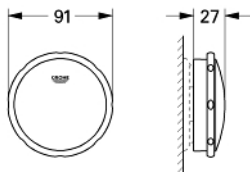

19 025 000 TALENTO TALENTO TRIMSET

MÔ TẢ SẢN PHẨM

- Colour: chrome
- Lắp cùng với bộ âm tường
- escutcheon
- waste plug
- installation-equipment
- for combination with Talento 28 939 / 28 943
- Bề mặt Chrome GROHE Long-Life