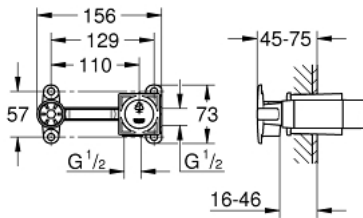

23 200 000 SINGLE-LEVER MIXER, CONCEALED BODY

MÔ TẢ SẢN PHẨM

- Sử dụng cho vòi chậu rửa 2 lỗ treo tường
- Thiết kế âm tường
- Không gồm vòi đặt sàn
- Lõi van ceramic GROHE SilkMove 35 mm
- Bộ giới hạn lưu lượng điều chỉnh được
- Độ sâu lắp đặt 45 - 75 mm
- Đồng thau khử kẽm
- Thiết bị lắp đặt

23 200 000 SINGLE-LEVER MIXER, CONCEALED BODY

PHỤ KIỆN LẮP ĐẶT, tháng hai 2011 – tháng năm 2022

1: Cartridge (Order-nr. 46374000)

2: Socket spanner (Order-nr. 19332000)*

* Phụ kiện đặc biệt