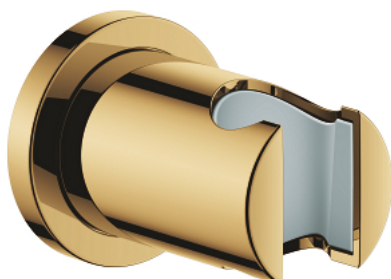

## 27 074 GL0 RAINSHOWER WALL SHOWER HOLDER

### MÔ TẢ SẢN PHẨM

- Colour: cool sunrise
- not adjustable
- Kèm theo ốp chụp lỗ khóa hình tròn
- Bề mặt mạ GROHE Long-Life