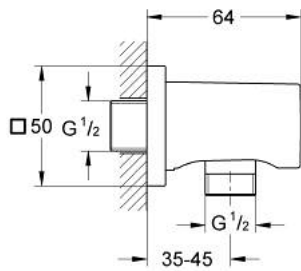

27 076 000 RAINSHOWER SHOWER OUTLET ELBOW

MÔ TẢ SẢN PHẨM

- Colour: chrome
- male connection thread 1/2"
- Kèm theo ốp chụp lỗ khóa hình vuông
- Bảo vệ chống chảy ngược
- Bề mặt Chrome GROHE Long-Life

27 076 000 **RAINSHOWER SHOWER OUTLET ELBOW**

PHỤ KIỆN LẮP ĐẶT, tháng hai 2006 – now

1: Non-return valve (Order-nr. 08565000)