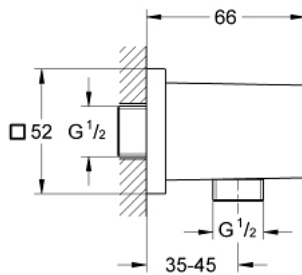

27 704 000 **EUPHORIA CUBE SHOWER OUTLET ELBOW, 1/2"**

**MÔ TẢ SẢN PHẨM**

- Colour: chrome
- Ren ngoài
- Bảo vệ chống chảy ngược
- Bề mặt Chrome GROHE Long-Life

27 704 000 **EUPHORIA CUBE SHOWER OUTLET ELBOW, 1/2"**

**PHỤ KIỆN LẮP ĐẶT**, tháng mười hai 2010 – now

1: Non-return valve (Order-nr. 08565000)