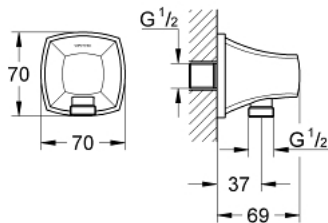

27 970 IG0 **GRANDERA SHOWER OUTLET ELBOW, 1/2"**

**MÔ TẢ SẢN PHẨM**

- Colour: chrome/gold
- Vật liệu: Kim loại
- Ren ngoài
- Bảo vệ chống chảy ngược
- Bề mặt Chrome GROHE Long-Life

## 27 970 IG0 GRANDERA SHOWER OUTLET ELBOW, 1/2"

PHỤ KIỆN LẮP ĐẶT, tháng sáu 2012 – now

1: Non-return valve (Order-nr. 08565000)