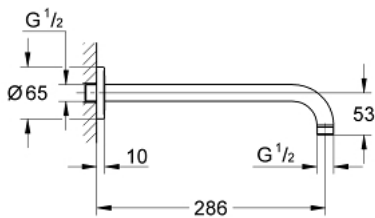

## 28 576 000 RAINSHOWER SHOWER ARM 286 MM

### MÔ TẢ SẢN PHẨM

- Colour: chrome
- Vật liệu: Kim loại
- Ren nối 1/2"
- for all Rainshower head showers except Rainshower head shower 400 mm (28 778000)
- Bề mặt Chrome GROHE Long-Life

28 576 000 **RAINSHOWER SHOWER ARM 286 MM**