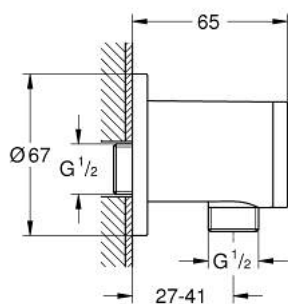

28 671 000 RELEXA SHOWER OUTLET ELBOW, 1/2"

MÔ TẢ SẢN PHẨM

- Colour: chrome
- Ren ngoài
- suitable to the Relexa plus handsprays
- Single (28 212)
- Exquisit (28 216)
- Duo (28 419)
- Duo (28 261)
- Trio (28 421)
- Trio (28 578)
- Bề mặt Chrome GROHE Long-Life

28 671 000 RELEXA SHOWER OUTLET ELBOW, 1/2"

PHỤ KIỆN LẮP ĐẶT, tháng một 1993 – now

1: Cap (Order-nr. 45364000)

83 455
06.11.93
Well

28.672us 28.673

28.671