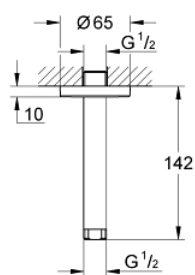

28 724 000 **RAINSHOWER SHOWER ARM CEILING 142 MM**

MÔ TẢ SẢN PHẨM

- Colour: chrome
- Ren nối 1/2"
- Bề mặt Chrome GROHE Long-Life

28 724 000 **RAINSHOWER SHOWER ARM CEILING 142 MM**

PHỤ KIỆN LẮP ĐẶT, tháng mười 2004 – now