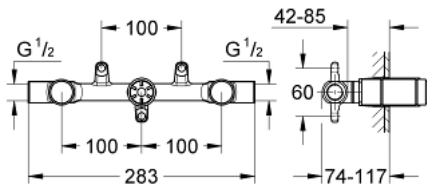

## 29 025 000 TWO-HANDLE MIXER, CONCEALED BODY

### MÔ TẢ SẢN PHẨM

- for 3-hole wash-basin mixer
- Thiết kế âm tường
- Không gồm vòi đặt sàn
- for 3-hole wash-basin mixer
- Đồng thau khử kẽm
- Thiết bị lắp đặt

## 29 025 000 TWO-HANDLE MIXER, CONCEALED BODY

**PHỤ KIỆN LẮP ĐẶT**, tháng năm 2007 – now

1: Ceramic headpart, 1/2" (Order-nr. 45883000)

1.1: O-ring  $\varnothing 18.2 \times \varnothing 1.7$  (Order-nr. 0392400M)

2: Ceramic headpart, 1/2" (Order-nr. 45882000)

2.1: O-ring  $\varnothing 18.2 \times \varnothing 1.7$  (Order-nr. 0392400M)

3: Seat (Order-nr. 45023000)