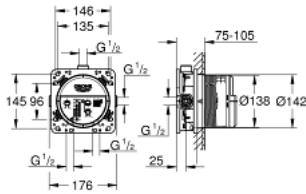

35 600 000 **RAPIDO SMARTBOX UNIVERSAL ROUGH-IN BOX, 1/2"**

MÔ TẢ SẢN PHẨM

- 3 ngõ ra 1/2"
- 2 đầu cấp phía dưới, 1/2"
- Độ sâu lắp đặt 75-105 mm
- Thiết bị đấu nối làm bằng đồng thau
- Chờ sẵn vị trí lắp mặt nạ và nút điều khiển
- Chờ sẵn vị trí lắp mặt nạ và nút điều khiển
- Có thể cố định trên tường hoặc tấm ốp khô
- Gioăng cố định
- Không kèm bộ mặt nạ

35 600 000 **RAPIDO SMARTBOX UNIVERSAL ROUGH-IN BOX, 1/2"**

PHỤ KIỆN LẮP ĐẶT, tháng chín 2016 – now

1: Repl. kit f. seal (Order-nr. 48263000)*

* Phụ kiện đặc biệt