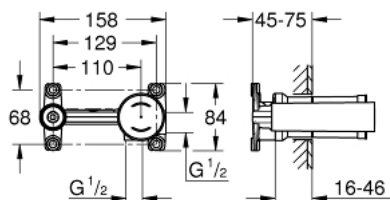

## 23 571 000 SINGLE-LEVER MIXER 1/2", UNIVERSAL CONCEALED BODY

### MÔ TẢ SẢN PHẨM

- Sử dụng cho vòi chậu rửa 2 lỗ treo tường
- Thiết kế âm tường
- Không gồm vòi đặt sàn
- Lõi van ceramic GROHE SilkMove 35 mm
- Bộ giới hạn lưu lượng điều chỉnh được
- Kèm theo bộ giới hạn nhiệt độ
- Có thể đặt vòi phun ở bên trái hoặc bên phải
- Đồng thau khử kẽm
- Thiết bị lắp đặt
- Cho phép chống thấm tường xung quanh
- Có ống bọc kín

## 23 571 000 **SINGLE-LEVER MIXER 1/2", UNIVERSAL CONCEALED BODY**

**PHỤ KIỆN LẮP ĐẶT**, tháng một 2015 – now

1: Cartridge (Order-nr. 46374000)

2: Socket spanner (Order-nr. 19332000)\*

3: Extension (Order-nr. 46943000)\*