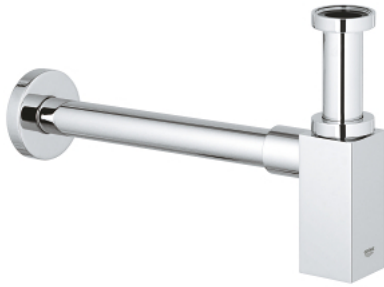

40 564 000 **BOTTLE TRAP**

MÔ TẢ SẢN PHẨM

- Colour: chrome
- for wash basin
- Bề mặt Chrome GROHE Long-Life
- brass body