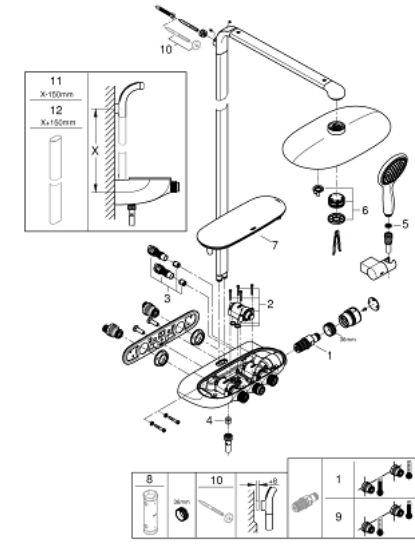

26 250 000 RAINSHOWER SYSTEM SMARTCONTROL DUO 360 SHOWER SYSTEM WITH THERMOSTAT FOR WALL MOUNTING

PHỤ KIỆN LẮP ĐẶT, tháng mười 2018 – now

- 1: Thermostatic compact cartridge 1/2" (Order-nr. 47439000)
- 2: Cartridge (Order-nr. 48297000)
- 3: Non-return valve (Order-nr. 4901000M)
- 4: Non-return valve (Order-nr. 08565000)
- 5: Dirt strainer (Order-nr. 0700200M)
- 6: Spray face (Order-nr. 48348000)
- 7: Cover (Order-nr. 48482000)
- 8: Socket spanner (Order-nr. 49059000)*
- 9: GROHE TurboStat cartridge 1/2" (Order-nr. 47175000)*
- 10: Compensation disc (Order-nr. 26385000)*
- 11: Shower system pipe for retrofitting (Order-nr. 48349000)*
- 12: Shower system pipe for retrofitting (Order-nr. 48350000)*

* Phụ kiện đặc biệt