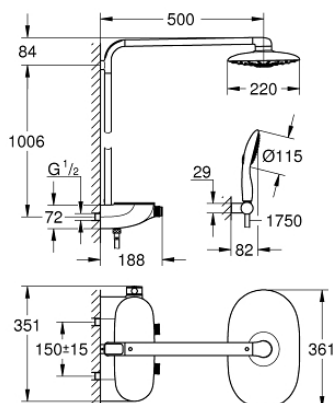

26 250 000 RAINSHOWER SYSTEM SMARTCONTROL DUO 360 SHOWER SYSTEM WITH THERMOSTAT FOR WALL MOUNTING

MÔ TẢ SẢN PHẨM

- Colour: chrome
- Bao gồm:
- Tay sen nằm ngang dài 500 mm
- Bộ điều nhiệt SmartControl Thiết kế treo tường
- Cho phép thay đổi giữa:
- Bát sen Rainshower Duo 360, vòi phun màu chrome
- Chế độ phun GROHE PureRain/GROHE Rain O²* và TrioMassage
- Tay sen Power&Soul 115, vòi phun màu trắng (27 671 LS0)
- Thanh giữ tay sen gắn tường (27 055)
- Dây sen Silverflex dài 1750 mm (28 388 000)
- Áp suất khuyến cáo tối thiểu là 1,5 bar
- Chế độ phun hoàn hảo GROHE DreamSpray
- Bề mặt Chrome GROHE Long-Life
- Công nghệ GROHE CoolTouch tránh nguy cơ gây bỏng
- Lõi van chắc chắn GROHE TurboStat kèm cảm biến nhiệt
- Công nghệ GROHE EcoJoy tiết kiệm nước và đảm bảo lưu lượng hoàn hảo
- Nút an toàn GROHE SafeStop giới hạn nhiệt độ ở mức 38°C (cần căn chỉnh)
- Kèm theo bộ giới hạn nhiệt độ tùy chọn GROHE SafeStop Plus, giới hạn nhiệt độ ở mức 43°C
- Nút ấn GROHE SmartControl để bật/tắt, xoay để điều chỉnh lượng nước từ chế độ EcoJoy thành chế độ lưu lượng nước tối đa
- Đế sen GROHE EasyReach
- Hệ thống chống cặn với SpeedClean
- Công nghệ Inner WaterGuide tăng tuổi thọ vòi sen
- Phù hợp với bình nước nóng trực tiếp từ 18 kW/giờ
- Công nghệ chống xoắn (ngăn dây sen bị xoắn)
- * Cần quyết định khi lắp đặt lần đầu; thiết lập mặc định tại nhà máy: GROHE PureRain
- * to be decided at first installation; factory default setting: GROHE PureRain