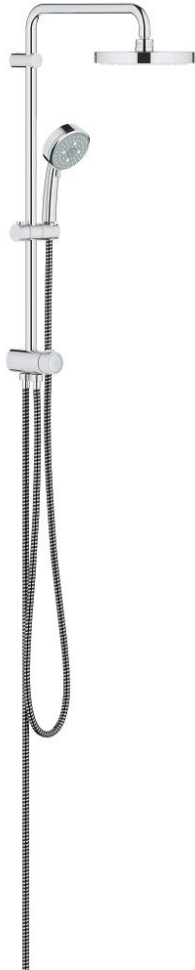

27 394 001 TEMPESTA COSMOPOLITAN SYSTEM 200 FLEX SHOWER SYSTEM WITH DIVERTER FOR WALL MOUNTING

MÔ TẢ SẢN PHẨM

- Colour: chrome
- Bao gồm:
 - horizontal 390 mm shower arm, adjustable before installation
 - change by diverter between hand shower, head shower or head shower
- Eco setting
- head shower Tempesta Cosmopolitan 200 (27 541)
- 2 spray patterns (via diverter):
 - Rain, SmartRain
- Kèm theo mỗi nối bi
- Góc quay $\pm 15^\circ$
- hand shower Tempesta Cosmopolitan 100 (27 573 001)
- 4 spray patterns
- GROHE Rain O², Rain, Massage, Jet
- Điều chỉnh được độ cao thông qua thanh trượt
- distance between diverter and upper bracket: 620 mm
- Relexaflex shower hose 1500 mm (28 151)
- Relexaflex shower hose 1250 mm (28 150)
- flexible installation: connection to faucet / wall union for water supply with 1/2" thread of the 1250 mm shower hose
- Lưu lượng nước tối thiểu là 7 lit/phút.
- Chế độ phun hoàn hảo GROHE DreamSpray
- Bề mặt Chrome GROHE Long-Life
- Hệ thống chống cặn vôi SpeedClean
- Công nghệ Inner WaterGuide tăng tuổi thọ vòi sen

27 394 001 TEMPESTA COSMOPOLITAN SYSTEM 200 FLEX SHOWER SYSTEM WITH DIVERTER FOR WALL MOUNTING

PHỤ KIỆN LẮP ĐẶT, tháng mười hai 2015 – now

1: Dirt strainer (Order-nr. 0700200M)

2: Sliding piece (Order-nr. 12140000)

3: Diverter (Order-nr. 48338000)

4: Compensation disc (Order-nr. 26496000)*

* Phụ kiện đặc biệt