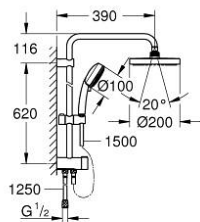

27 394 001 TEMPESTA COSMOPOLITAN SYSTEM 200 FLEX SHOWER SYSTEM WITH DIVERTER FOR WALL MOUNTING

MÔ TẢ SẢN PHẨM

- Colour: chrome
- Bao gồm:
 - horizontal 390 mm shower arm, adjustable before installation
 - change by diverter between hand shower, head shower or head shower
- Eco setting
- head shower Tempesta Cosmopolitan 200 (27 541)
- 2 spray patterns (via diverter):
 - Rain, SmartRain
- Kèm theo mỗi nối bi
- Góc quay $\pm 15^\circ$
- hand shower Tempesta Cosmopolitan 100 (27 573 001)
- 4 spray patterns
- GROHE Rain O², Rain, Massage, Jet
- Điều chỉnh được độ cao thông qua thanh trượt
- distance between diverter and upper bracket: 620 mm
- Relexaflex shower hose 1500 mm (28 151)
- Relexaflex shower hose 1250 mm (28 150)
- flexible installation: connection to faucet / wall union for water supply with 1/2" thread of the 1250 mm shower hose
- Lưu lượng nước tối thiểu là 7 lit/phút.
- Chế độ phun hoàn hảo GROHE DreamSpray
- Bề mặt Chrome GROHE Long-Life
- Hệ thống chống cặn vôi SpeedClean
- Công nghệ Inner WaterGuide tăng tuổi thọ vòi sen

27 394 001 TEMPESTA COSMOPOLITAN SYSTEM 200 FLEX SHOWER SYSTEM WITH DIVERTER FOR WALL MOUNTING

PHỤ KIỆN LẮP ĐẶT, tháng mười hai 2015 – now

1: Dirt strainer (Order-nr. 0700200M)

2: Sliding piece (Order-nr. 12140000)

3: Diverter (Order-nr. 48338000)

4: Compensation disc (Order-nr. 26496000)*

* Phụ kiện đặc biệt