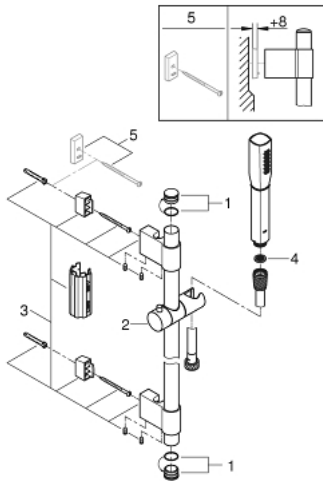

## 26 038 IG0 GRANDERA STICK SHOWER RAIL SET 1 SPRAY

### MÔ TẢ SẢN PHẨM

- Colour: chrome/gold
- Bao gồm:
- Tay sen (26 037 000)
- Thanh trượt dài 900 mm (27 785)
- Dây sen kim loại Rotaflex dài 1750 mm (28 025 000)
- Bộ giới hạn lưu lượng GROHE EcoJoy ở mức 7,6 lít/phút
- Chế độ phun hoàn hảo GROHE DreamSpray
- Công nghệ Inner WaterGuide tăng tuổi thọ vòi sen
- Công nghệ GROHE CoolTouch tránh nguy cơ gây bỏng
- Công nghệ GROHE FastFixation Plus điều chỉnh được khoảng cách giữa các bộ cố định để phù hợp với các lỗ khoan hiện tại
- Bề mặt Chrome GROHE Long-Life
- Hệ thống chống cặn vôi SpeedClean
- Phù hợp với bình nước nóng trực tiếp

## 26 038 IG0 GRANDERA STICK SHOWER RAIL SET 1 SPRAY

**PHỤ KIỆN LẮP ĐẶT**, tháng mười một 2016 – now

1: Cap (Order-nr. 45922000)

2: Sliding piece (Order-nr. 48177000)

3: Outlet shower holder (Order-nr. 48333000)