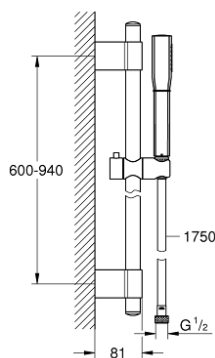

## 26 038 IG0 GRANDERA STICK SHOWER RAIL SET 1 SPRAY

### MÔ TẢ SẢN PHẨM

- Colour: chrome/gold
- Bao gồm:
- Tay sen (26 037 000)
- Thanh trượt dài 900 mm (27 785)
- Dây sen kim loại Rotaflex dài 1750 mm (28 025 000)
- Bộ giới hạn lưu lượng GROHE EcoJoy ở mức 7,6 lít/phút
- Chế độ phun hoàn hảo GROHE DreamSpray
- Công nghệ Inner WaterGuide tăng tuổi thọ vòi sen
- Công nghệ GROHE CoolTouch tránh nguy cơ gây bỏng
- Công nghệ GROHE FastFixation Plus điều chỉnh được khoảng cách giữa các bộ cố định để phù hợp với các lỗ khoan hiện tại
- Bề mặt Chrome GROHE Long-Life
- Hệ thống chống cặn vôi SpeedClean
- Phù hợp với bình nước nóng trực tiếp

## 26 038 IG0 GRANDERA STICK SHOWER RAIL SET 1 SPRAY

**PHỤ KIỆN LẮP ĐẶT**, tháng mười một 2016 – now

1: Cap (Order-nr. 45922000)

2: Sliding piece (Order-nr. 48177000)

3: Outlet shower holder (Order-nr. 48333000)