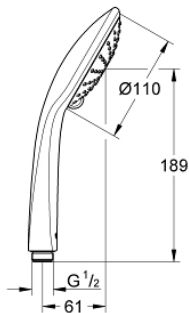

27 220 000 EUPHORIA 110 DUO HAND SHOWER 2 SPRAYS

MÔ TẢ SẢN PHẨM

- Colour: chrome
- Rain, SmartRain
- Chế độ phun hoàn hảo GROHE DreamSpray
- GROHE SprayDimmer (Stepless flow rate reduction)
- Bề mặt Chrome GROHE Long-Life
- Hệ thống chống cặn với SpeedClean
- Công nghệ Inner WaterGuide tăng tuổi thọ vòi sen
- Hệ thống Gác sen Đa năng. Phù hợp với tất cả dây sen tiêu chuẩn
- Phù hợp với bình nước nóng trực tiếp

27 220 000 EUPHORIA 110 DUO HAND SHOWER 2 SPRAYS

PHỤ KIỆN LẮP ĐẶT, tháng một 1900 – now

1: Dirt strainer (Order-nr. 0700200M)