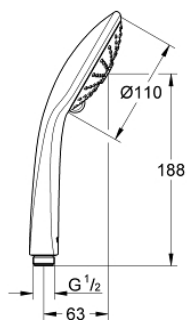

27 221 000 EUPHORIA 110 MASSAGE HAND SHOWER 3 SPRAYS

MÔ TẢ SẢN PHẨM

- Colour: chrome
- Rain, Massage, SmartRain
- Chế độ phun hoàn hảo GROHE DreamSpray
- GROHE SprayDimmer (Stepless flow rate reduction)
- Bề mặt Chrome GROHE Long-Life
- Hệ thống chống cặn với SpeedClean
- Công nghệ Inner WaterGuide tăng tuổi thọ vòi sen
- Hệ thống Góc sen Đa năng. Phù hợp với tất cả dây sen tiêu chuẩn
- Phù hợp với bình nước nóng trực tiếp

Pure Freude
an Wasser

27 221 000 **EUPHORIA 110 MASSAGE HAND SHOWER 3 SPRAYS**

PHỤ KIỆN LẮP ĐẶT, tháng một 1900 – now

1: Dirt strainer (Order-nr. 0700200M)