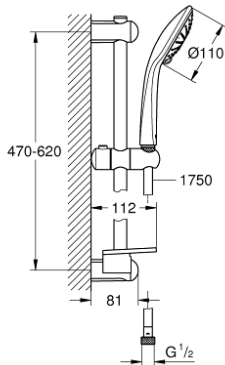

## 27 230 001 EUPHORIA 110 DUO SHOWER RAIL SET 2 SPRAYS

### MÔ TẢ SẢN PHẨM

- Colour: chrome
- Bao gồm:
  - hand shower Duo (27 220 000)
  - shower rail, 600 mm (27 499)
  - Dây sen Silverflex dài 1750 mm (28 388 000)
  - GROHE EasyReach tray (27 596)
- Chế độ phun hoàn hảo GROHE DreamSpray
- GROHE SprayDimmer (Stepless flow rate reduction)
- Bề mặt Chrome GROHE Long-Life
- GROHE FastFixation (upper bracket adjustable for adaption to existing drilling holes)
- Hệ thống chống cặn với SpeedClean
- Công nghệ Inner WaterGuide tăng tuổi thọ vòi sen
- Công nghệ chống xoắn (ngăn dây sen bị xoắn)
- Phù hợp với bình nước nóng trực tiếp
- Áp suất tối thiểu 1,0 bar

## 27 230 001 EUPHORIA 110 DUO SHOWER RAIL SET 2 SPRAYS

**PHỤ KIỆN LẮP ĐẶT**, tháng chín 2010 – now

1: Outlet shower holder (Order-nr. 48098000)

2: Sliding piece (Order-nr. 48099000)

3: Outlet shower holder (Order-nr. 48100000)