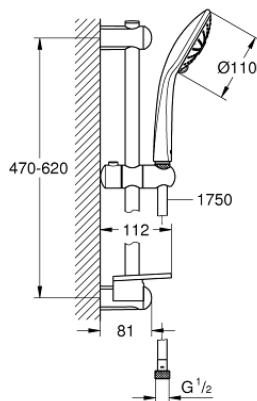

## 27 231 001 EUPHORIA 110 MASSAGE SHOWER RAIL SET 3 SPRAYS

### MÔ TẢ SẢN PHẨM

- Colour: chrome
- Bao gồm:
  - handshower Massage 27 221 000
  - shower rail, 600 mm (27 499)
  - Dây sen Silverflex dài 1750 mm (28 388 000)
  - GROHE EasyReach tray (27 596)
- Chế độ phun hoàn hảo GROHE DreamSpray
- GROHE SprayDimmer (Stepless flow rate reduction)
- Bề mặt Chrome GROHE Long-Life
- GROHE FastFixation (upper bracket adjustable for adaption to existing drilling holes)
- Hệ thống chống cặn với SpeedClean
- Công nghệ Inner WaterGuide tăng tuổi thọ vòi sen
- Công nghệ chống xoắn (ngăn dây sen bị xoắn)
- Phù hợp với bình nước nóng trực tiếp
- Áp suất tối thiểu 1,0 bar

## 27 231 001 EUPHORIA 110 MASSAGE SHOWER RAIL SET 3 SPRAYS

**PHỤ KIỆN LẮP ĐẶT**, tháng chín 2010 – now

- 1: Outlet shower holder (Order-nr. 48098000)
- 2: Sliding piece (Order-nr. 48099000)
- 3: Outlet shower holder (Order-nr. 48100000)
- 4: Dirt strainer (Order-nr. 0700200M)