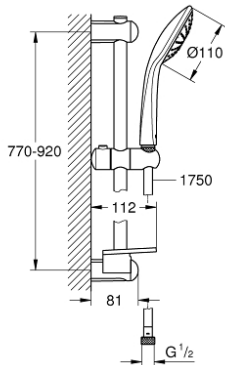

27 267 001 EUPHORIA 110 MONO SHOWER RAIL SET 1 SPRAY

MÔ TẢ SẢN PHẨM

- Colour: chrome
- Bao gồm:
 - handshower Mono 27 265 000
 - shower rail 900 mm (27 500)
 - Dây sen Silverflex dài 1750 mm (28 388 000)
 - GROHE EasyReach tray (27 596)
- Chế độ phun hoàn hảo GROHE DreamSpray
- Bề mặt Chrome GROHE Long-Life
- GROHE FastFixation (upper bracket adjustable for adaption to existing drilling holes)
- Hệ thống chống cặn với SpeedClean
- Công nghệ Inner WaterGuide tăng tuổi thọ vòi sen
- Công nghệ chống xoắn (ngăn dây sen bị xoắn)
- Phù hợp với bình nước nóng trực tiếp
- Áp suất tối thiểu 1,0 bar

27 267 001 EUPHORIA 110 MONO SHOWER RAIL SET 1 SPRAY

PHỤ KIỆN LẮP ĐẶT, tháng chín 2010 – now

- 1: Outlet shower holder (Order-nr. 48098000)
- 2: Sliding piece (Order-nr. 48099000)
- 3: Outlet shower holder (Order-nr. 48100000)
- 4: Dirt strainer (Order-nr. 0700200M)