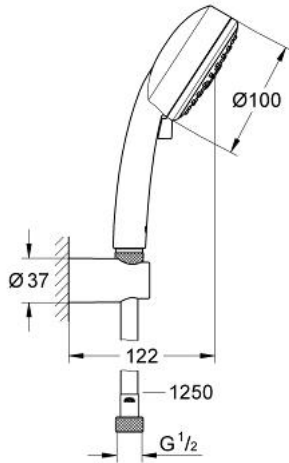

27 586 001 TEMPESTA COSMOPOLITAN 100 SHOWER SET 3 SPRAYS

MÔ TẢ SẢN PHẨM

- Colour: chrome
- Bao gồm:
 - hand shower Tempesta Cosmopolitan 100 (27 574)
 - wall shower holder non-adjustable (27 594)
 - Relaxflex-hose 1250 mm 1/2" x 1/2" (28 150)
- 9,5 l/min. flow limiter
- Công nghệ GROHE EcoJoy tiết kiệm nước và đảm bảo lưu lượng hoàn hảo
- Chế độ phun hoàn hảo GROHE DreamSpray
- Bề mặt Chrome GROHE Long-Life
- Hệ thống chống cặn với SpeedClean
- Công nghệ Inner WaterGuide tăng tuổi thọ vòi sen
- Phù hợp với bình nước nóng trực tiếp
- Áp suất tối thiểu 1,0 bar